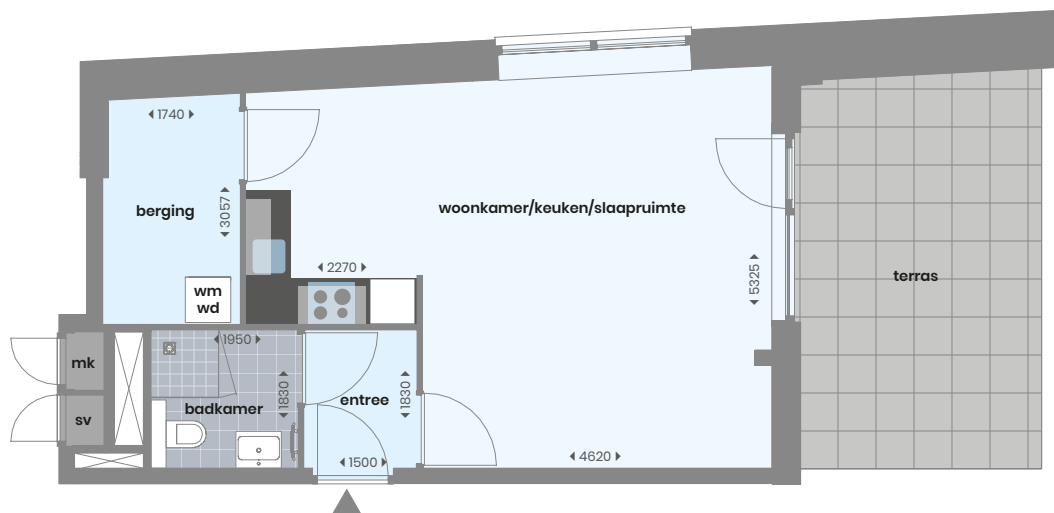

THE STATION HOUSE

TYPE **D_b**

STUDIO - CA. 44 M²

1^o verdieping: Schipholweg 254

Open woonruimte met keuken en slaapgedeelte en deur naar terras • Keuken in hoekopstelling voorzien van zwart composiet aanrechtblad en ATAG inbouwapparatuur: koelkast met vriesvak, combimagnetron, inductiekookplaat, wandschouwkap en vaatwasser • Badkamer voorzien van douche met glazen douchedeur, wastafel en toilet • Ruime berging voorzien van opstelplaats voor wasmachine en droger

WM = Opstelplaats wasmachine
WD = Opstelplaats wasdroger
MK = Meterkast
SV = Stadsverwarming

T S H