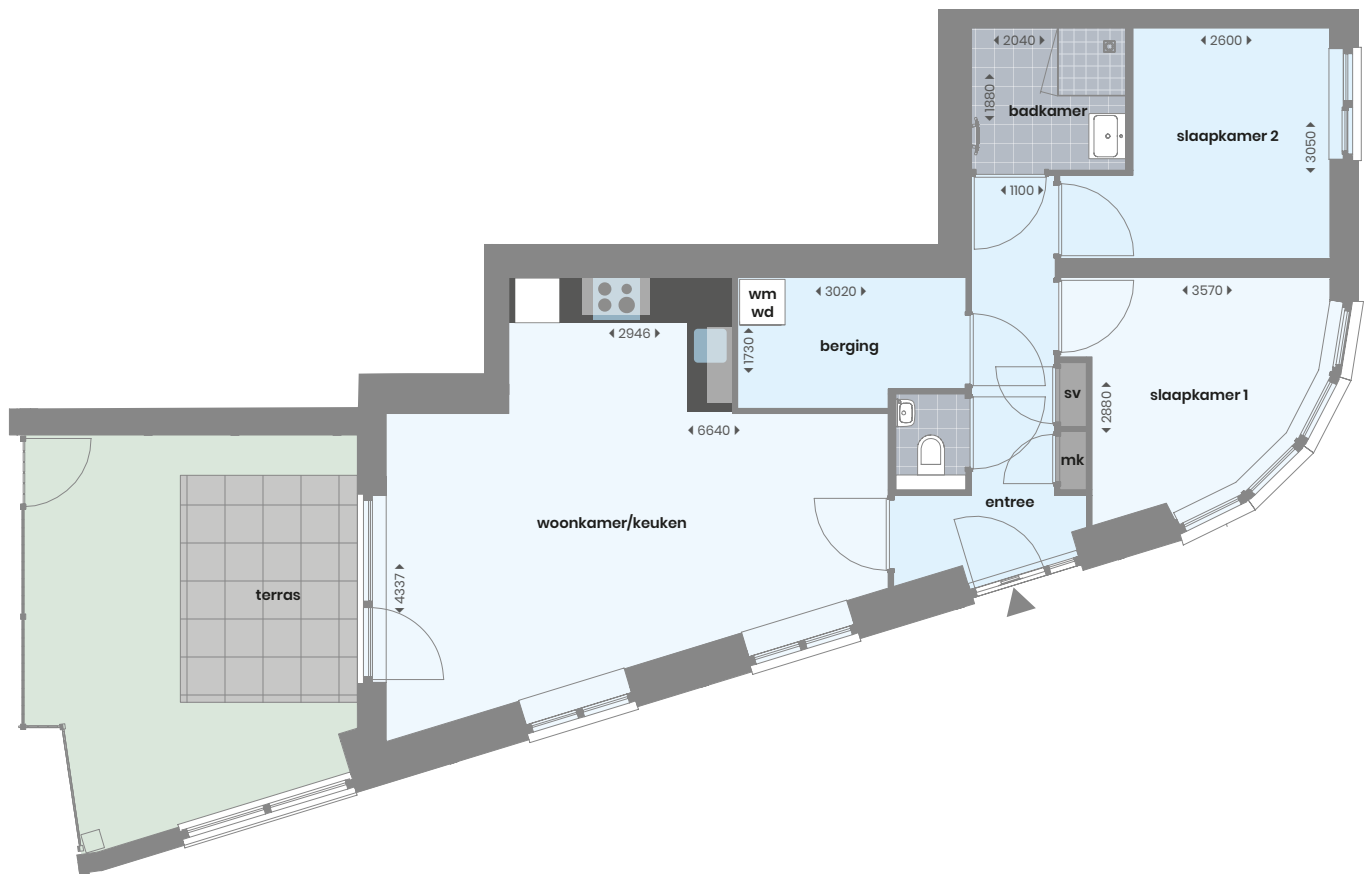

THE STATION HOUSE

TYPE **P**

DRIEKAMERAPPARTEMENT - CA. 65 M²

Begane grond: Schipholweg 404

Woonkamer met open keuken • Keuken in hoekopstelling voorzien van zwart composiet aanrechtblad en ATAG inbouwapparatuur: koelkast met vriesvak, combimagnetron, inductiekookplaat, wandschouwkap en vaatwasser • Twee slaapkamers • Badkamer voorzien van douche met glazen douchedeur en wastafel • Apart toilet • Ruime berging voorzien van opstelplaats voor wasmachine en droger

- WM = Opstelplaats wasmachine
- WD = Opstelplaats wasdroger
- MK = Meterkast
- SV = Stadsverwarming

T S H